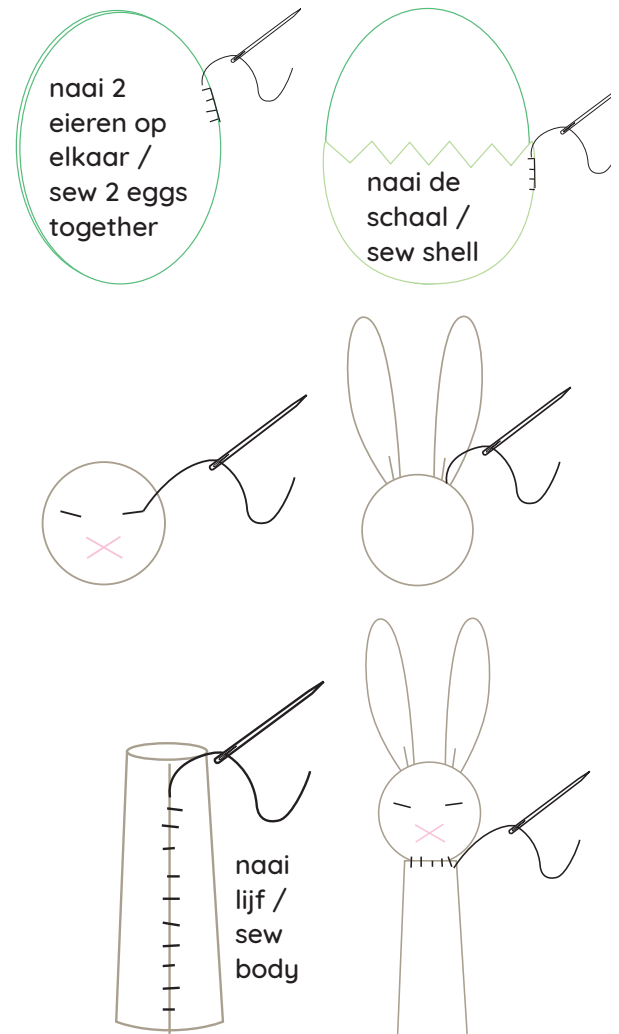

Baby haasjes

Baby bunnies

VLAP625 TrueFelt lente / spring

VLAP538 TrueFelt grijs / grey

VLAP499 TrueFelt roomwit / creamy white

VLAP642 BioFelt licht beige / light beige

WJ3204 Wolkralen wit / Felt Beads white

WJ3204 Wolkralen licht beige / light beige

WJ3204 Wolkralen licht grijs / light grey

patronen/patterns

instructies/instructions

Meaningful
Crafts CREATIVE
REBELS

www.meaningfulcrafts.com

©Meaningful Crafts 2021
Design: Marjorie van Doorn